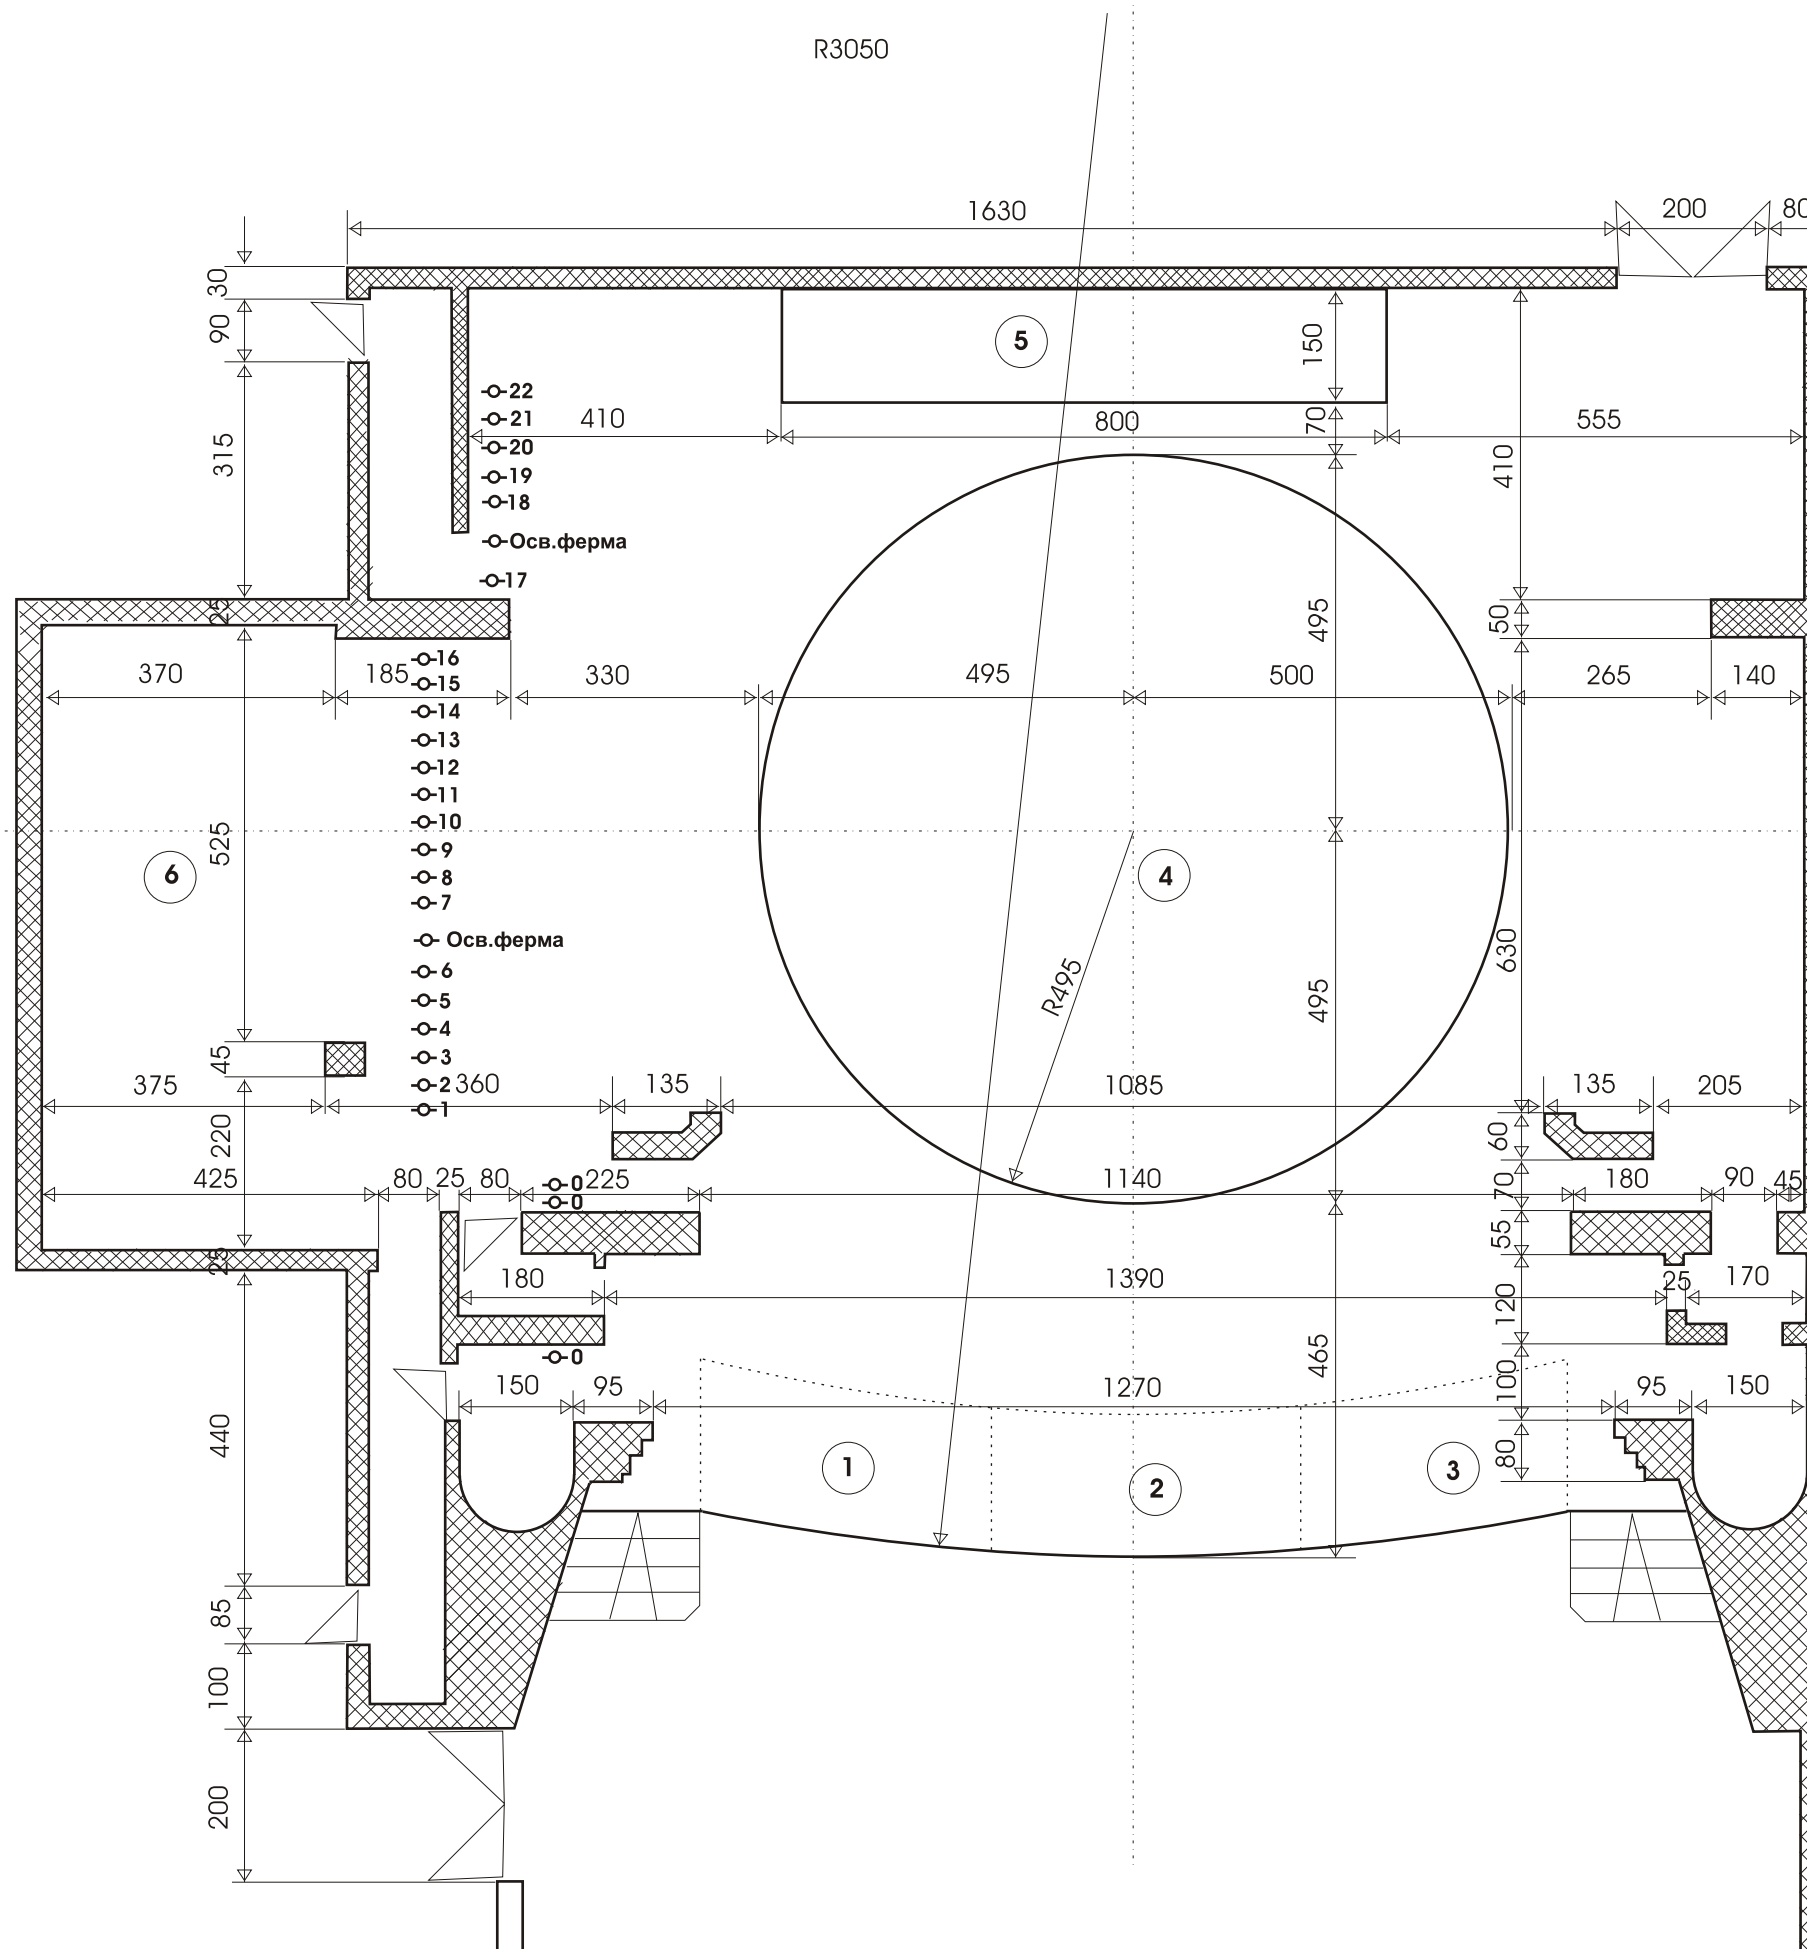

сатиричен театър алеко константинов

ГРУНДРИС НА СЦЕНАТА

Ширина на сценичния отвор	1085см
Височина на сценичния отвор	620см
① Ляво пропадало на аванс сцената	от 0,00 до -200см
② Централно пропадало на аванс сцената	от 0,00 до -200см
③ Дясно пропадало на аванс сцената	от 0,00 до -200см
④ Въртящ се кръг с диаметър	960см
⑤ Подемник за декори	800 / 140 см
⑥ Ляв джоб на сцената	

Височина на шнурбодена от	1 до 18 чига	1400см
Височина на шнурбодена от	19 до 24 чига	1600см

сатиричен театър алеко константинов

В Е Р Т И К А Л Е Н Р А З Р Е З